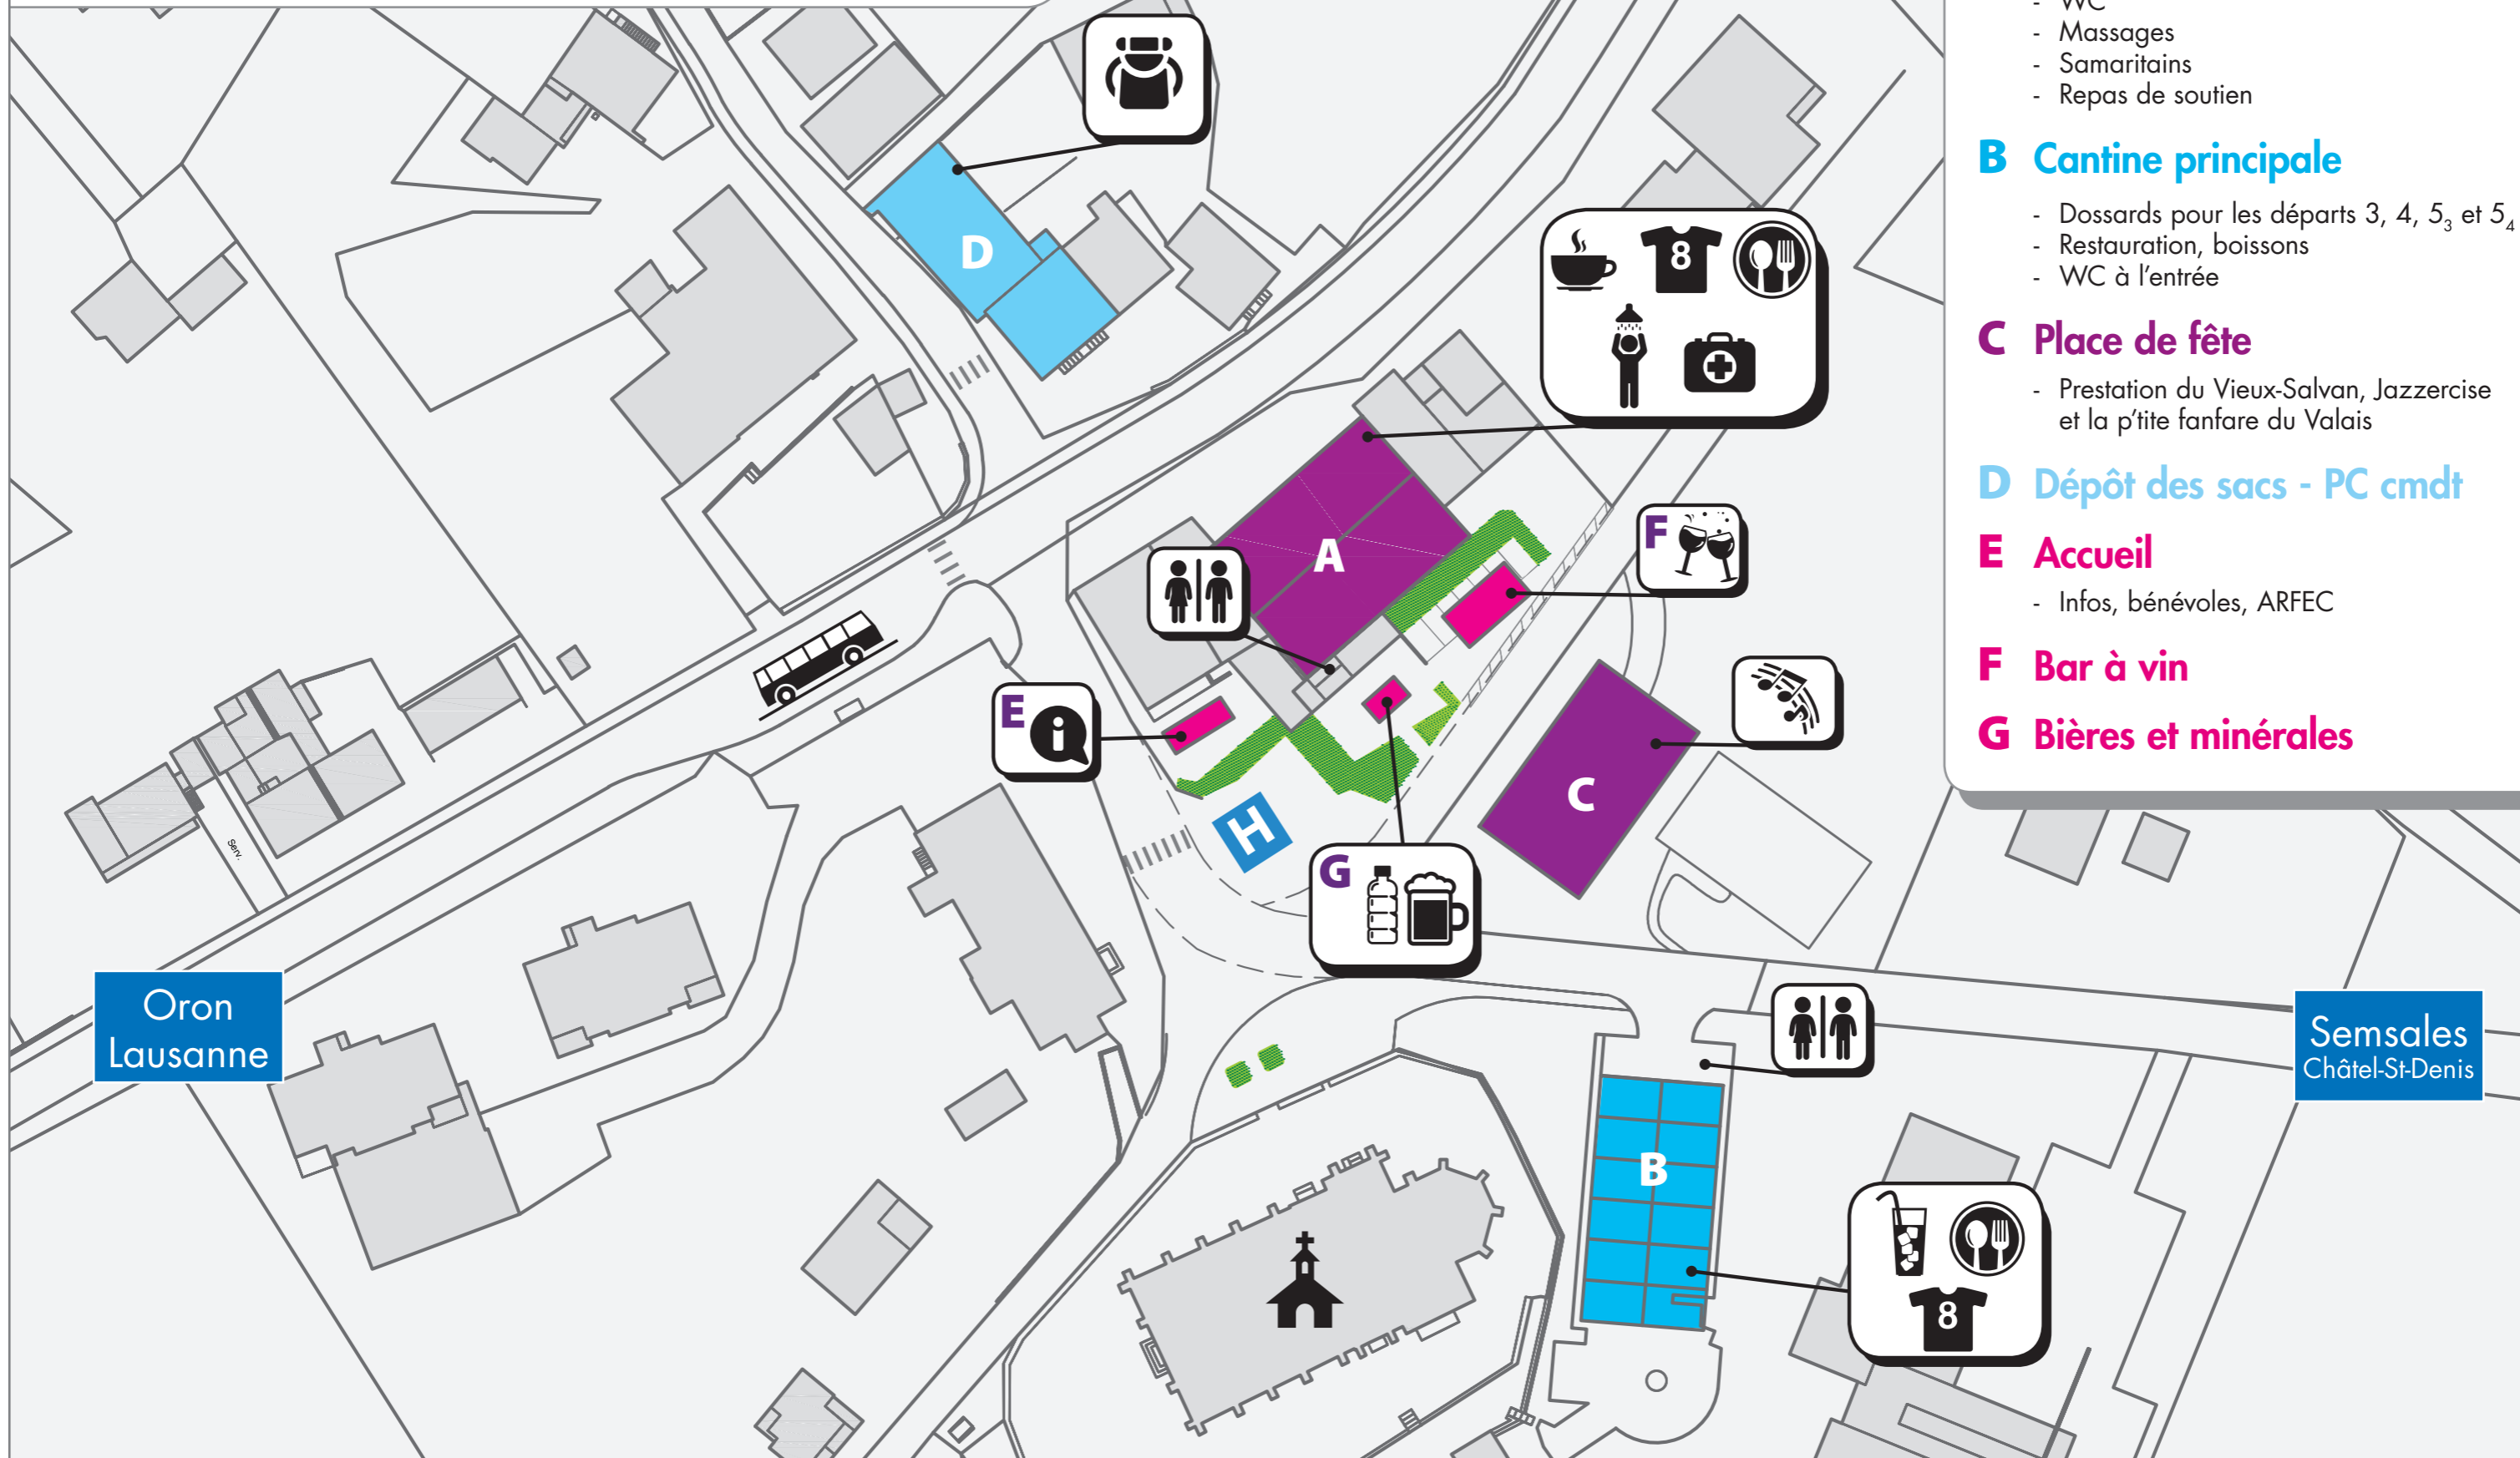

cjARFEC

**ST-MARTIN
SITUATION**

ECHELLE : 1:1000

WWW.CJARFEC.CH
f CJARFEC

V. 2.0

Bulle
Fribourg

A Salle polyvalente

- Dossards pour les départs 1, 2, 5₁ et 5₂
- Petit-déjeuner des marcheurs
- Douches
- WC
- Massages
- Samaritains
- Repas de soutien

B Cantine principale

- Dossards pour les départs 3, 4, 5₃ et 5₄
- Restauration, boissons
- WC à l'entrée

C Place de fête

- Prestation du Vieux-Salvan, Jazzercise et la p'tite fanfare du Valais

D Dépôt des sacs - PC cmdt

E Accueil

- Infos, bénévoles, ARFEC

F Bar à vin

G Bières et minérales

Oron
Lausanne

Semsales
Châtel-St-Denis